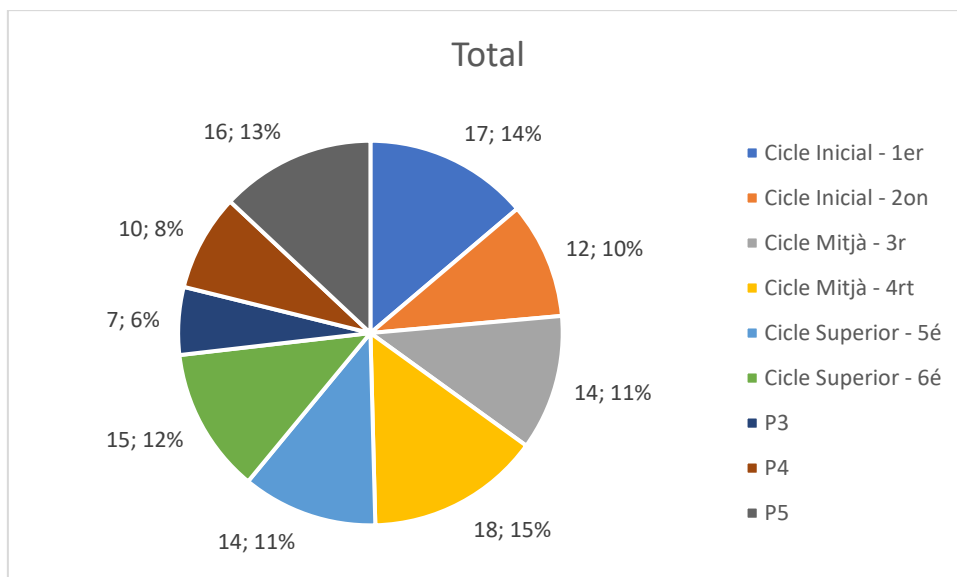

## Valoració interessos extraescolars

De quants infants, que aniràn a l'escola Pau Casals el proper curs 2023/24, ets mare/pare/tutor/a?

92 famílies, han donat resposta a l'enquesta.

64 famílies amb 1 infant, 25 amb 2 infants i 3 famílies amb 3 infants. El que significa que hem tingut resposta per 123 infants.

Hem tingut resposta per 14 famílies i 18 infants més que el curs anterior.

Quin curs farà el teu infant el curs 2023/24?

A la proposta d'extraescolars que s'havia fet, les famílies han respost:

MIGDIA

<b>MIGDIA</b>	<b>INTERESSATS</b>
<b>ANGLÉS</b>	<b>35</b>
<b>BRAIN TRAINING - JOCS DE TAULA</b>	<b>27</b>
<b>CLUB DE LECTURA</b>	<b>10</b>
<b>DIBUIX I PINTURA</b>	<b>19</b>
<b>ESCACS</b>	<b>23</b>
<b>PING-PONG</b>	<b>15</b>
<b>ROBÒTICA AMB LEGO</b>	<b>17</b>
<b>ROBÒTICA I PROGRAMACIÓ</b>	<b>12</b>
<b>TEATRE</b>	<b>19</b>