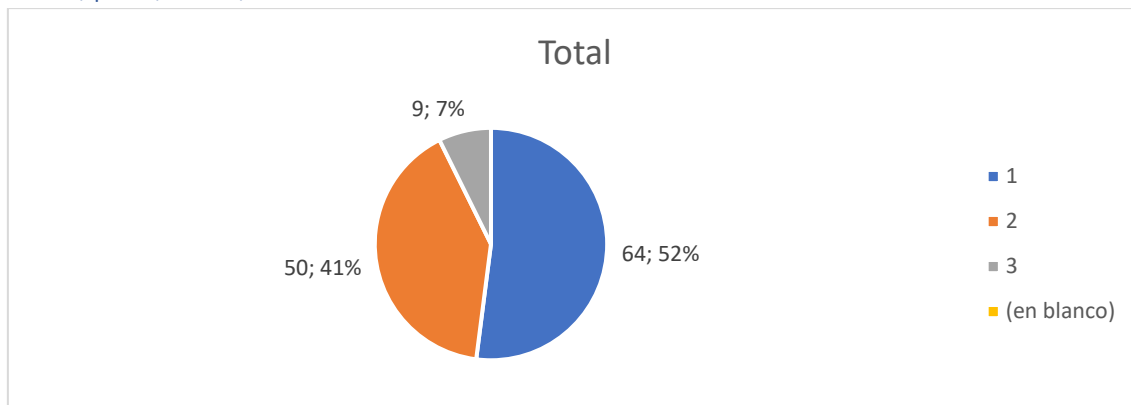

## Valoració interessos extraescolars

De quants infants, que aniràn a l'escola Pau Casals el proper curs 2023/24, ets mare/pare/tutor/a?

92 famílies, han donat resposta a l'enquesta.

64 famílies amb 1 infant, 25 amb 2 infants i 3 famílies amb 3 infants. El que significa que hem tingut resposta per 123 infants.

Hem tingut resposta per 14 famílies i 18 infants més que el curs anterior.

Quin curs farà el teu infant el curs 2023/24?

A la proposta d'extraescolars que s'havia fet, les famílies han respost:

MIGDIA

<b>MIGDIA</b>	<b>INTERESSATS</b>
<b>ANGLÉS</b>	<b>35</b>
<b>BRAIN TRAINING - JOCS DE TAULA</b>	<b>27</b>
<b>CLUB DE LECTURA</b>	<b>10</b>
<b>DIBUIX I PINTURA</b>	<b>19</b>
<b>ESCACS</b>	<b>23</b>
<b>PING-PONG</b>	<b>15</b>
<b>ROBÒTICA AMB LEGO</b>	<b>17</b>
<b>ROBÒTICA I PROGRAMACIÓ</b>	<b>12</b>
<b>TEATRE</b>	<b>19</b>